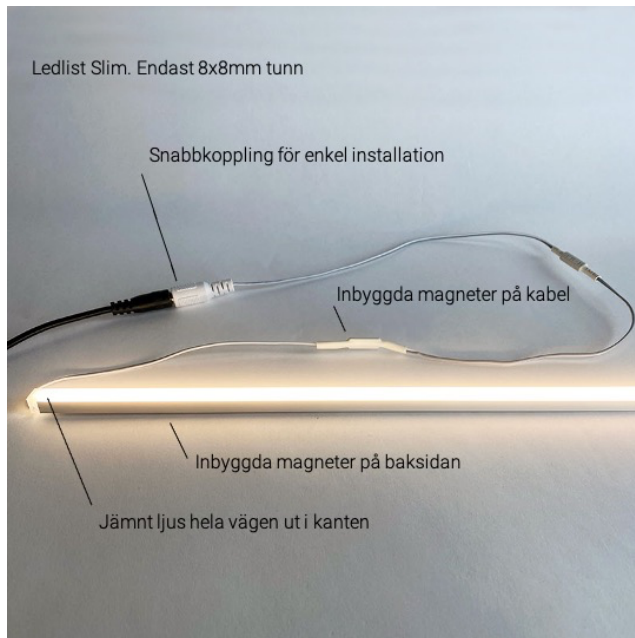

## LED-LIST SLIM

Supertunn hyllbelysning med bra ljus och smidiga funktioner

### BESKRIVNING

Tunn ledlist, endast 8x8mm, med jämnt och starkt ljus för perfekt exponering i butikshyllor. Snabb och smidig montering med magneter och snabbkopplingar.

- Jämnt ljus ända ut i kanterna
- Hög ljuskvalitet, färgåtergivning RA90
- Inbyggda magneter på baksidan
- Magneter på kabeln för att slippa hängande kablar i ställen
- DC-kontakter för snabb installation till transformator
- 5års garanti

## TEKNISK SPECIFIKATION

|                         |  |
|-------------------------|--|
| Artikelnummer           | LLSLIM-870-4K  |
| Spänning                | 24V  |
| Längder                 | 870mm  |
| Effekt                  | 9W   |
| Ljusflöde               | 600lm  |
| Dimbar                  | Ja   |
| Färgåtergivning         | RA90   |
| Tillgängliga ljusfärger | Normalvitt 4000K   |
| Anslutning              | 0,6m kabel med snabbkoppling, DC-kontakt, till transformator |
| Material                | Aluminium och plast PMMA                                     |
| Färg                    | Alu  |
| Storlek                 | 8mm bred. 8mm hög. 870mm lång                                |
| Montering               | Med clips eller magnet                                       |
| Garanti                 | 5år  |