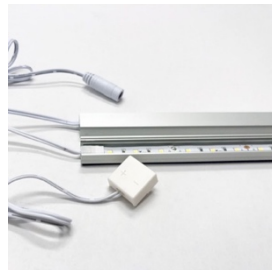

LED-LIST X ALFA

LED-list anpassad för exponering i butikshyllor

BESKRIVNING

En komplett LED-list med riktigt bra ljus framtagen för exponering i butikshyllor. Anpassad för standardmoduler (600mm och 900mm). Flera olika monteringsmöjligheter och inkopplingsalternativ.

- Hög färgåtergivning på ljuset, RA90
- 180 dioder per meter ger prickfritt ljus
- Mest ljus för pengarna
- Valfri ljusfärg
- Smidig installation och inkoppling
- 5års garanti

VALBARA ALTERNATIV

Längder	570mm, 870mm
Ljusfärger	Extra varmvitt 2700K, Varmvitt 3000K, Normalvitt 4000K, Kallvitt 6000K
Inkopplingar	1,6m DC-kontakt, 1,5m DC-kontakt, 0,6m strömskenekontakt
Vidarekoppling	Tillval med DC-kontakt upp till 1,5m längd
Montering	Tillval med magnet, dubbelhäftande tejp eller monteringsclips

TEKNISK SPECIFIKATION

Spänning	12V
Längder	570mm / 870mm
Effekt	8W / 12W
Ljusflöde	660lm / 1020lm (4000K)
Dimbar	Ja
Färgåtergivning	RA90
Tillgängliga ljusfärger	Extra varmvitt 2700K, Varmvitt 3000K, Normalvitt 4000K, Kallvitt 6000K
Anslutning	Snabbkoppling till transformator eller strömskena
Material	Aluminium
Färg	Alu
Storlek	16mm bred. 9mm hög. 570mm eller 870mm lång
Montering	Med clips, magnet, dubbelhäftande
Garanti	5år

Alla ovan modeller finns i ljusfärger 2700K, 3000K, 4000K och 6000K
Alla sladdlängder och inkopplingar kan anpassas efter projekt

TILLBEHÖR

Strömskena

Spindelkabel

Transformator

Stabila monteringsclips i plast