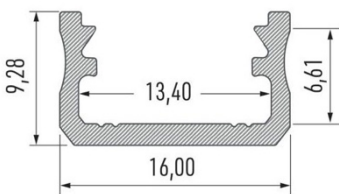

LED-LIST X ALFA

LED-list anpassad för exponering i butikshyllor

BESKRIVNING

En komplett LED-list med riktigt bra ljus framtagen för exponering i butikshyllor. Anpassad för standardmoduler (600mm och 900mm). Flera olika monteringsmöjligheter och inkopplingsalternativ.

- Hög färgåtergivning på ljuset, RA90
- 180 dioder per meter ger prickfritt ljus
- Mest ljus för pengarna
- Valfri ljusfärg
- Smidig installation och inkoppling
- 5års garanti

VALBARA ALTERNATIV

Längder	570mm, 870mm
Ljusfärger	Extra varmvitt 2700K, Varmvitt 3000K, Normalvitt 4000K, Kallvitt 6000K
Inkopplingar	1,6m DC-kontakt, 1,5m DC-kontakt, 0,6m strömskenekontakt
Vidarekoppling	Tillval med DC-kontakt upp till 1,5m längd
Montering	Tillval med magnet, dubbelhäftande tejp eller monteringsclips

TEKNISK SPECIFIKATION

Spänning	12V
Längder	570mm / 870mm
Effekt	8W / 12W
Ljusflöde	660lm / 1020lm (4000K)
Dimbar	Ja
Färgåtergivning	RA90
Tillgängliga ljusfärger	Extra varmvitt 2700K, Varmvitt 3000K, Normalvitt 4000K, Kallvitt 6000K
Anslutning	Snabbkoppling till transformator eller strömskena
Material	Aluminium
Färg	Alu
Storlek	16mm bred. 9mm hög. 570mm eller 870mm lång
Montering	Med clips, magnet, dubbelhäftande
Garanti	5år

ARTIKELNR	BENÄMNING	INFO
LT1260-1	Transformator med DC-kontakt 12V 60W	Max 7st 570mm. Max 4st 870mm
LT1290-1	Transformator med DC-kontakt 12V 90W	Max 10st 570mm. Max 7st 870mm
LLSKY1-X	Spindelkabel med DC-kontakter. X=2, 3 eller 4 armar	Armar 30cm.
22045	Spindelkabel med DC-kontakter. 6st långa armar	Armar 1,2m till 2m
SS121M	Strömskena 12V/24V 1m Vit	Finns även i svart
SS122M	Strömskena 12V/24V 2m Vit	Finns även i svart
SS12ANSLHANE	Anslutning strömskena till transformator Vit 0,6m	Finns även i svart
ALU-LUACLIP	Monteringsclip 1st i transparent plast	Skruv
XAMT-570	Magnettejp för 570mm ledlist X	Kraftfull magnet längs hela listen
XAMT-870	Magnettejp för 870mm ledlist X	Kraftfull magnet längs hela listen