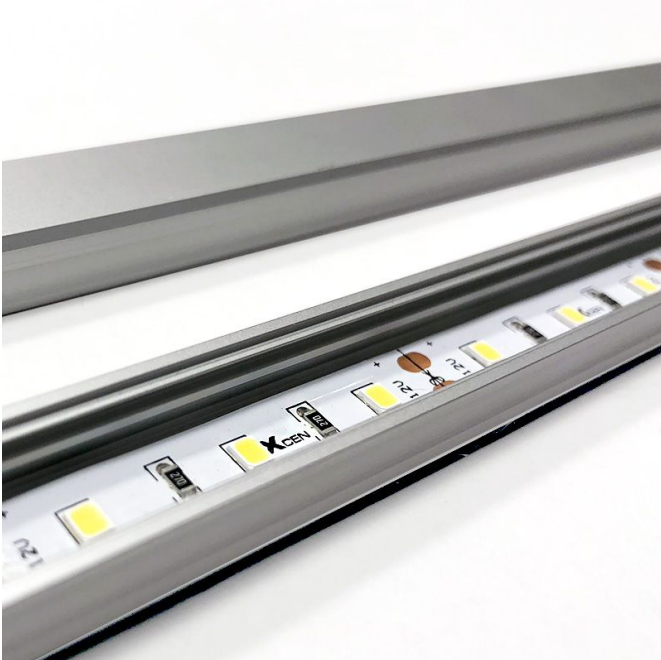

LED-LIST X ALFA

LED-list anpassad för exponering i butikshyllor

BESKRIVNING

En komplett LED-list med riktigt bra ljus framtagen för exponering i butikshyllor. Anpassad för standardmoduler (600mm och 900mm). Flera olika monteringsmöjligheter och inkopplingsalternativ.

- Hög färgåtergivning på ljuset, RA90
- 180 dioder per meter ger prickfritt ljus
- Mest ljus för pengarna
- Valfri ljusfärg
- Smidig installation och inkoppling
- 5års garanti

VALBARA ALTERNATIV

Längder	570mm, 870mm
Ljusfärger	Extra varmvitt 2700K, Varmvitt 3000K, Normalvitt 4000K, Kallvitt 6000K
Inkopplingar	1,6m DC-kontakt, 1,5m DC-kontakt, 0,6m strömskenekontakt
Vidarekoppling	Tillval med DC-kontakt upp till 1,5m längd
Montering	Tillval med magnet, dubbelhäftande tejp eller monteringsclips

TEKNISK SPECIFIKATION

Spänning	12V
Längder	570mm / 870mm
Effekt	8W / 12W
Ljusflöde	660lm / 1020lm (4000K)
Dimbar	Ja
Färgåtergivning	RA90
Tillgängliga ljusfärger	Extra varmvitt 2700K, Varmvitt 3000K, Normalvitt 4000K, Kallvitt 6000K
Anslutning	Snabbkoppling till transformator eller strömskena
Material	Aluminium
Färg	Alu
Storlek	16mm bred. 9mm hög. 570mm eller 870mm lång
Montering	Med clips, magnet, dubbelhäftande
Garanti	5år

Alla ovan modeller finns i ljusfärger 2700K, 3000K, 4000K och 6000K
Alla sladdlängder och inkopplingar kan anpassas efter projekt

TILLBEHÖR

Strömskena

Spindelkabel

Transformator

Stabila monteringsclips i plast