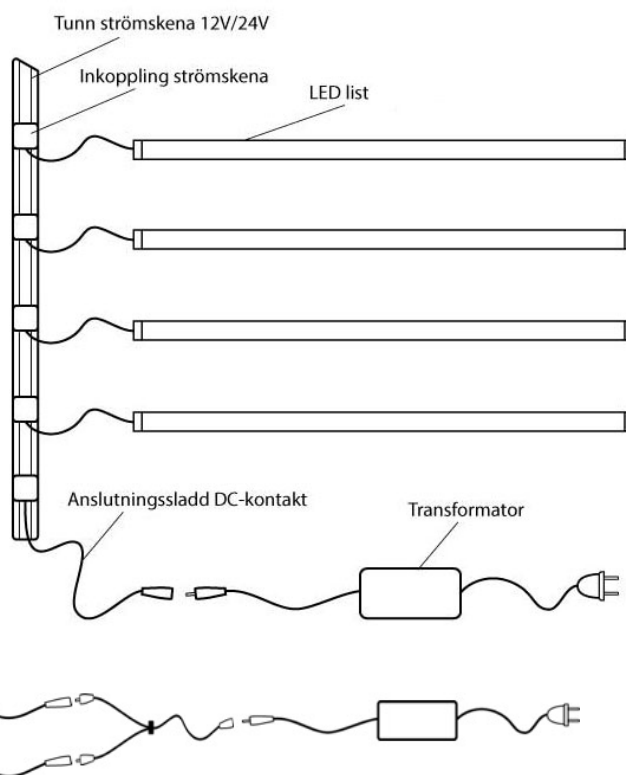

TEKNISK SPECIFIKATION

Spänning	12V
Längder	570mm / 870mm
Effekt	8W / 12W
Ljusflöde	660lm / 1020lm (4000K)
Dimbar	Ja
Färgåtergivning	RA90
Tillgängliga ljusfärger	Extra varmvitt 2700K, Varmvitt 3000K, Normalvitt 4000K, Kallvitt 6000K
Anslutning	Snabbkoppling till transformator eller strömskena
Material	Aluminium
Färg	Alu
Storlek	16mm bred. 9mm hög. 570mm eller 870mm lång
Montering	Med clips, magnet, dubbelhäftande
Garanti	5år

Alla ovan modeller finns i ljusfärger 2700K, 3000K, 4000K och 6000K
Alla sladdlängder och inkopplingar kan anpassas efter projekt

TILLBEHÖR

Strömskena

Spindelkabel

Transformator

Stabila monteringsclips i plast

ARTIKELNR	BENÄMNING	INFO
LT1260-1	Transformator med DC-kontakt 12V 60W	Max 7st 570mm. Max 4st 870mm
LT1290-1	Transformator med DC-kontakt 12V 90W	Max 10st 570mm. Max 7st 870mm
LLSKY1-X	Spindelkabel med DC-kontakter. X=2, 3 eller 4 armar	Armar 30cm.
22045	Spindelkabel med DC-kontakter. 6st långa armar	Armar 1,2m till 2m
SS121M	Strömskena 12V/24V 1m Vit	Finns även i svart
SS122M	Strömskena 12V/24V 2m Vit	Finns även i svart
SS12ANSLHANE	Anslutning strömskena till transformator Vit 0,6m	Finns även i svart
ALU-LUACLIP	Monteringsclip 1st i transparent plast	Skruv
XAMT-570	Magnettejp för 570mm ledlist X	Kraftfull magnet längs hela listen
XAMT-870	Magnettejp för 870mm ledlist X	Kraftfull magnet längs hela listen