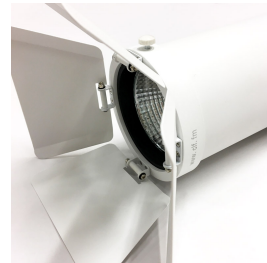

## Barndoors till Tube

### BESKRIVNING

---

Tillbehör Barndoors som skärmar av ljuset från spotlightsen. Snyggt och användbart för att undvika bländningssituationer.

Finns i vitt och svart. Monteras enkelt på LED spotlight Tube med hjälp av skruv.