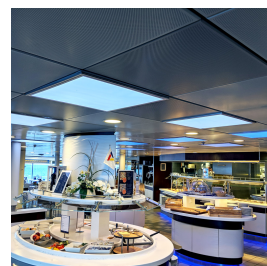

LED Platta RGBW 600x600 Dimbar

BESKRIVNING

LED-platta RGBW med storlek 600x600mm som passar i standard innertakssystem. RGBW Led panelen kan också monteras med utanpåliggande ram eller nedpendlad i vajer. Enkel att installera, professionellt ljus med möjlighet för smart ljusstyrning!

RGBW LED panel - Få vilken ljusfärg du vill

LED-panel med RGBW ljusfärg, dvs du kan få vilken färg på ljuset du vill plus ett bra vitt ljus. Blanda rött, grönt, blått och vitt ljus.

TEKNISK SPECIFIKATION