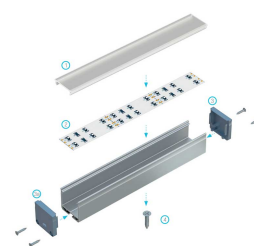

Aluprofil Di utanpåliggande 27x26mm

BESKRIVNING

Utanpåliggande aluprofil för led strip som är 25mm bred. Passar till exempel för att bygga linjärbelysning eller runt speglar där det är snyggare med bredare profiler för att få ett trevligare ljus.

I profilen kan en enkel rad eller en dubbel rad monteras.

Opal ingår. Välj till ändbitar och monteringsdetaljer om detta behövs.

TEKNISK SPECIFIKATION

Passande ledtejp	Upp till 2x12mm
Material	Alu
Färg	Alu eller Vit
Skydd/Front	Opal ingår.
Längd	1m eller 2m
Medföljer	Monteringsclips, ändbitar och front köpes separat.
Garanti	5år
Artikelnummer	ALU-LUDI