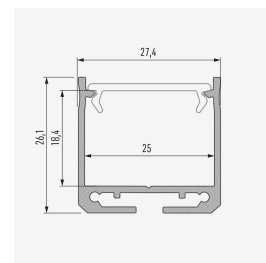

Aluprofil Di utanpåliggande 27x26mm

BESKRIVNING

Utanpåliggande aluprofil för led strip som är 25mm bred. Passar till exempel för att bygga linjärbelysning eller runt speglar där det är snyggare med bredare profiler för att få ett trevligare ljus.

I profilen kan en enkel rad eller en dubbel rad monteras.

Opal ingår. Välj till ändbitar och monteringsdetaljer om detta behövs.

TEKNISK SPECIFIKATION

Passande ledtejp	Upp till 2x12mm
Material	Alu
Färg	Alu eller Vit
Skydd/Front	Opal ingår.
Längd	1m eller 2m
Medföljer	Monteringsclips, ändbitar och front köpes separat.
Garanti	5år
Artikelnummer	ALU-LUDI