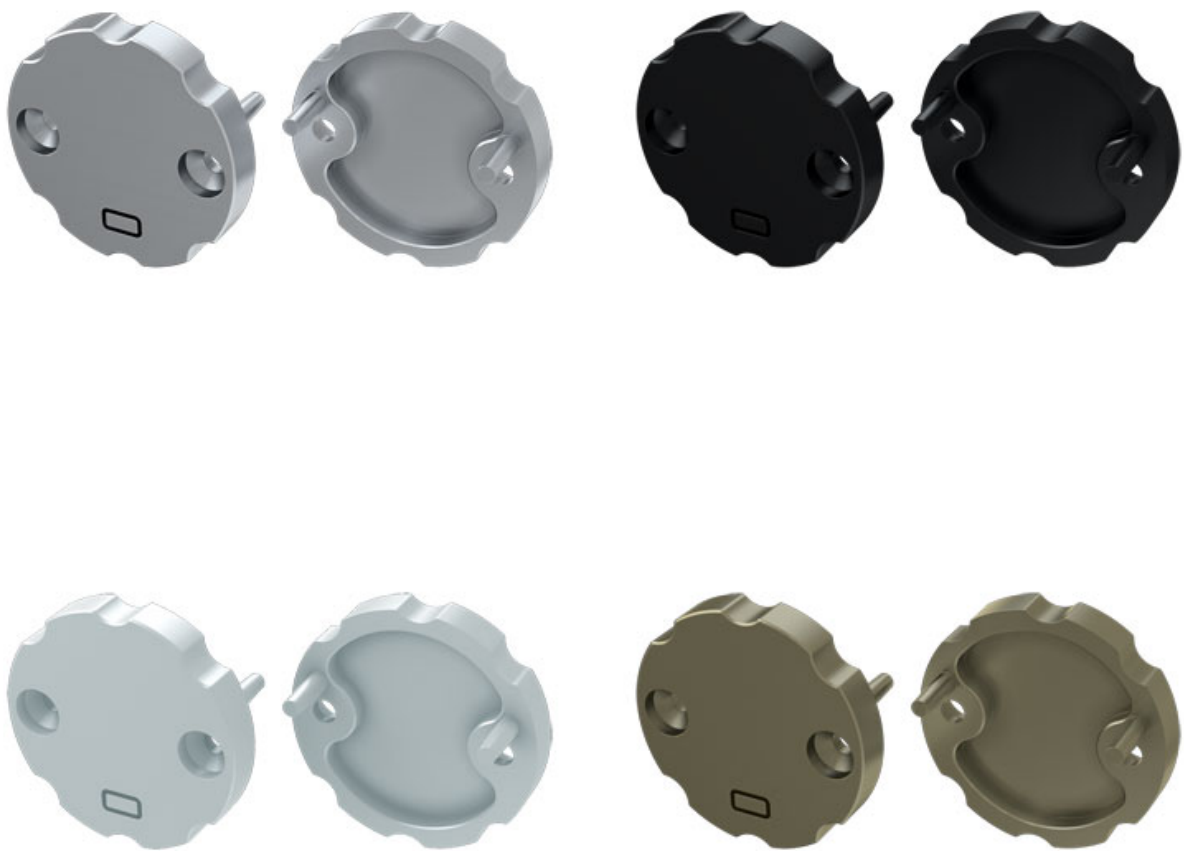

Ändbit till aluprofil Cosmo. 4 färger

BESKRIVNING

Ändbit som passar till aluprofil B. Finns i fyra färger: Alu, Svart, Vit, Brons.

Ändbitarna säljes styckvis.