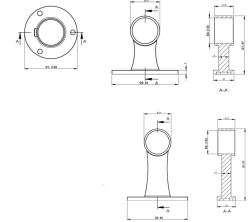

### BESKRIVNING

Upphängningar till aluprofil Cosmo rund för att använda den som en klädstång i t.ex garderob eller walk-in-closet. Tre varianter. En för vägg och två stycken för att hånga profilen ned ovanifrån. Pris per styck.