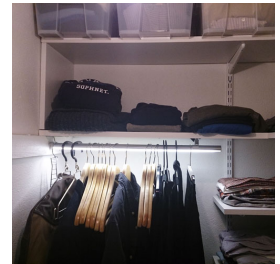

### BESKRIVNING

Upphängningar till aluprofil Cosmo rund för att använda den som en klädstång i t.ex garderob eller walk-in-closet. Tre varianter. En för vägg och två stycken för att hånga profilen ned ovanifrån. Pris per styck.

Ljus i klädhängaren är en riktigt snygg belysning och ett bra sätt att lysa upp hängade kläder på. Funger både i butiker och i privata garderober.

Välj typ av upphäng ovan. Se mått på ritningar