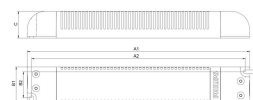

LED transformator 24V 100W

BESKRIVNING

24V transformator som ger ett jämnt wattantal på 100W från Philips. Skruvplint för anslutning i båda ändar med 230V anslutning och 24V anslutning. Kan användas i allmänna utrymmen så som butiksbelysning, hyllbelysning, hotell, restauranger och mycket mer. Utformad för att säkerställa högsta kvalitet och prestanda med lång livstid.

TEKNISK SPECIFIKATION

IP klass	IP20
Effekt	100W
Utspänning	24V
Spänning	120/230/277V
Utström	4,16A
Anslutning lågvolt-sidan	Plint
Anslutning högvolt-sidan	Plint
Dimensioner	43x30x300mm BxHxL
Garanti	5 års garanti
Märke	Philips
Smart belysning	On/off
Artikelnummer	LT24100PH