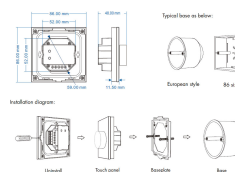

Väggkontroll SKY Dim Vit

BESKRIVNING

Väggkontroll i SKY-serien som används för att dimra ledlister och ledstrips. Drivs på batteri och pratar trådlöst med kontrollenheten.

Para ihop väggkontroll med kontrollenhet

Fjärrkontrollen kan paras ihop med valfri SKY kontrollenhet. Flera fjärrkontroller kan paras till samma kontrollenhet.

TEKNISK SPECIFIKATION

Funktion	Dimra ledlistor och ledstrips
Dimensioner	Se manual under nedladdningar för mer info
Artikelnummer	FJ-SKY-DIM-V