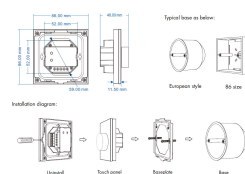

Väggkontroll SKY Dynamisk vit Vit

SKY))

BESKRIVNING

Väggkontroll i SKY-serien som används för att styra ljusfärg och ljusstyrka på dynamiskt vita ledlistor och ledstrips. Drivs på batteri och pratar trådlöst med kontrollenheten.

Para ihop väggkontroll med kontrollenhet

Väggkontrollen kan paras ihop med valfri SKY kontrollenhet. Flera fjärrkontroller kan paras till samma kontrollenhet.

TEKNISK SPECIFIKATION

Funktion	Styr ljusfärg och ljusstyrka på dynamiskt vita ledlistor och ledstrips
Dimensioner	Se manual under nedladdningar för mer info
Artikelnummer	FJ-SKY-DW-V