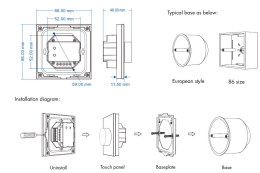

Väggkontroll SKY RGB Vit

BESKRIVNING

Väggkontroll i SKY-serien som används för att styra ljusfärg och ljusstyrka på rgb ledlistor och ledstrips. Drivs på batteri och pratar trådlöst med kontrollenheten.

Para ihop väggkontroll med kontrollenhet

Väggkontrollen kan paras ihop med valfri SKY kontrollenhet. Flera fjärrkontroller kan paras till samma kontrollenhet.

TEKNISK SPECIFIKATION

Funktion	Styr ljusfärg och ljusstyrka på rgb ledlistor och ledstrips
Dimensioner	Se manual under nedladdningar för mer info
Artikelnummer	FJ-SKY-RGB-V