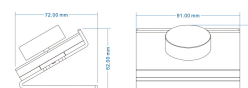

Bordskontroll SKY Dynamisk vit Svart

SKY))

BESKRIVNING

Bordskontroll i SKY-serien som används för att styra ljusfärg och ljusstyrka på dynamisk vita ledlistor och ledstrips. Drivs på batteri och pratar trådlöst med kontrollenheten.

Para ihop bordskontroll med kontrollenhet

Bordskontrollen kan paras ihop med valfri SKY kontrollenhet. Flera fjärrkontroller kan paras till samma kontrollenhet.

TEKNISK SPECIFIKATION

Funktion	Styr ljusfärg och ljusstyrka på dynamisk vita ledlistor och ledstrips
Dimensioner	Se manual under nedladdningar för mer info
Artikelnummer	FJ-SKY-DW-B