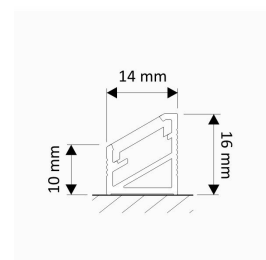

Aluprofil Trekant 14x16mm

BESKRIVNING

Denna aluminiumprofil för led-tejp är trekants-formad. Passar där vinklade ledlistor behövs. Det blir två olika lutningar på ljuset beroende på vilken av raka-sidorna man fäster med. Cirka 30 resp 60grader.

Alla aluminiumprofiler går att skjuta ihop till längre längder, näst intill osynliga skarvar. De kan även kapas till önskad längd med en vanlig bågfil. Önskad LED tejp ur vårt sortiment kan enkelt klistras i profilen.

TEKNISK SPECIFIKATION

Passande ledtejp	Upp till 10mm (IP20), upp till 8mm (IP62)
Material	Anodiserad Aluminium
Färg	Vit, Svart, Aluminium
Skydd/Front	Vit opal eller Klar
Längd	1m eller 2m
Artikelnummer	ALUP-3LINE