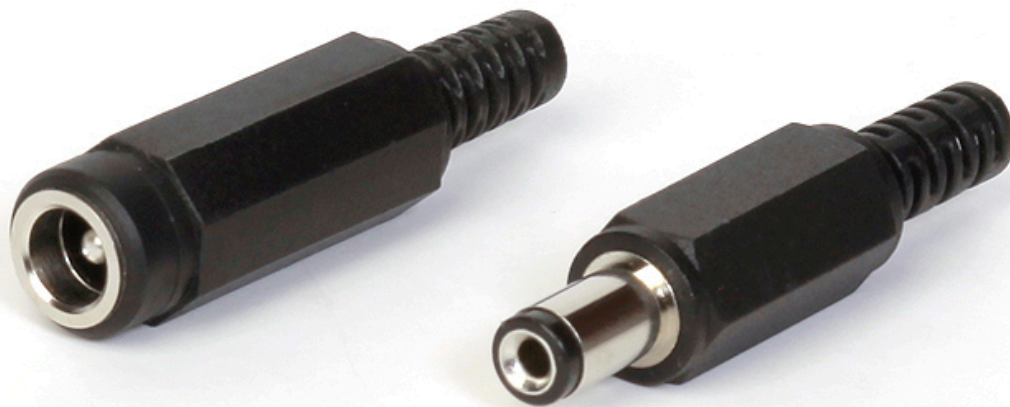

## DC-kontakt 2,1mm Hane

HANE

HONA

### BESKRIVNING

---

DC-kontakt 2,1mm Hane (Spänning kommer aldrig från en hane) Lödanslutning Passar standard DC-kontakt Hona som sitter på våra standard LED transformatorer