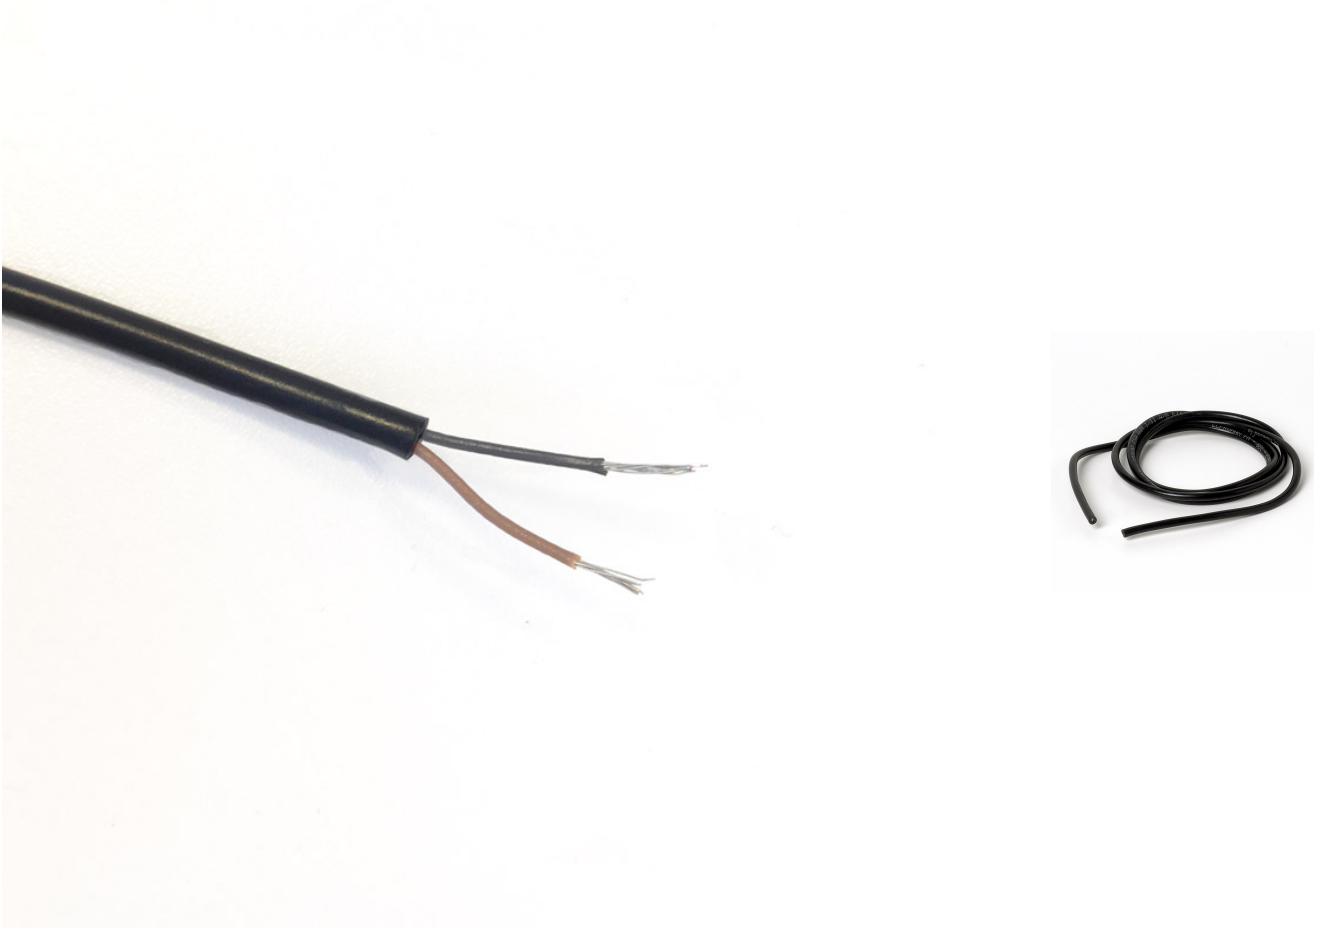

Kabel 2x0,25 Svart

BESKRIVNING

Passar utmärkt för LED kit.