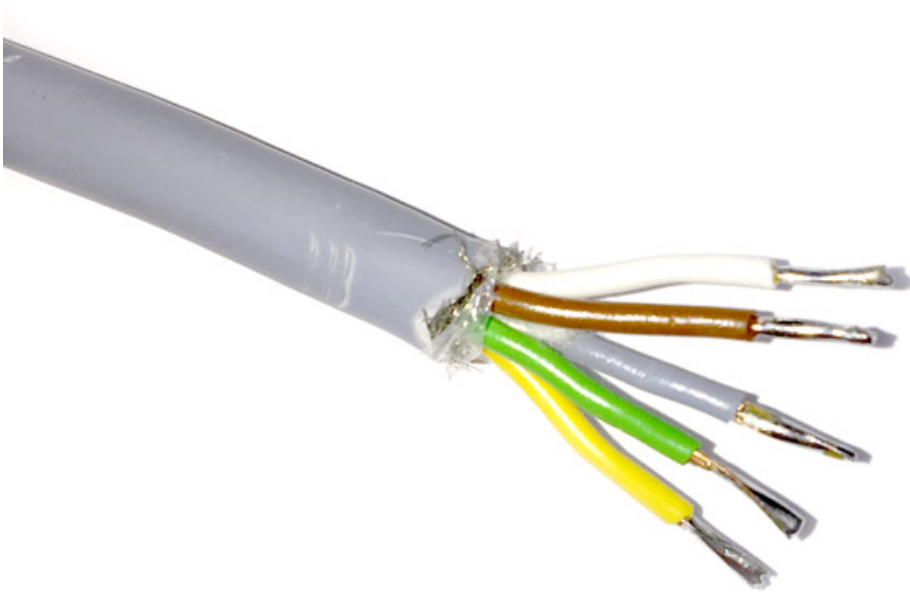

## Kabel RGBW 5x0,25 grå

### BESKRIVNING

---

Passar utmärkt för LED kit.